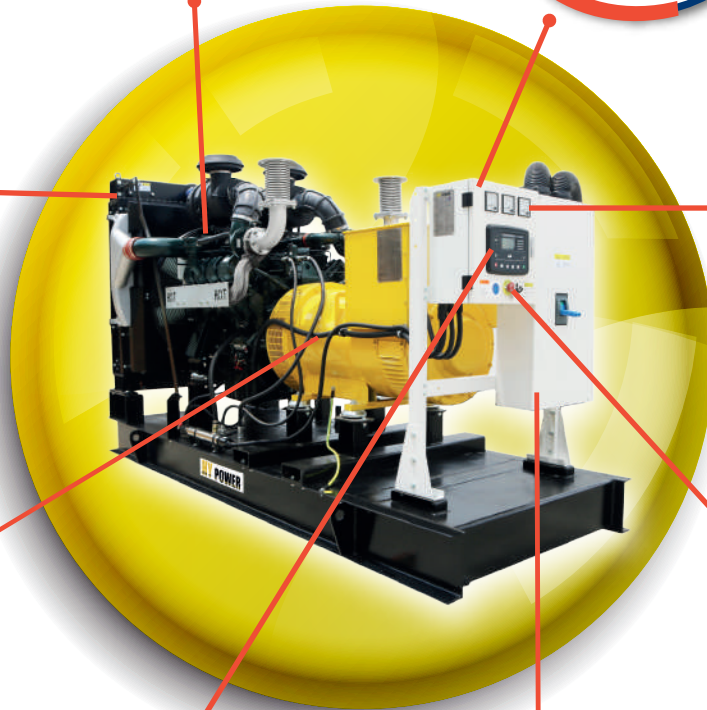

## Partes de Plantas Eléctricas

Motor

Tablero de Control

Radiador

Instrumentación análoga

Generador Stamford

Boton de Apagado de Emergencia

Panel de control Deep Sea

Breaker Totalizador

### HY POWER LOVOL / STAMFORD

Abiertas y cabinadas  
48 KVA a 154 KVA

**STAMFORD**  
power generation

**LOVOL**

### HY POWER LESTER / STAMFORD

Abiertas y cabinadas  
11 KVA a 38 KVA

**HY POWER**