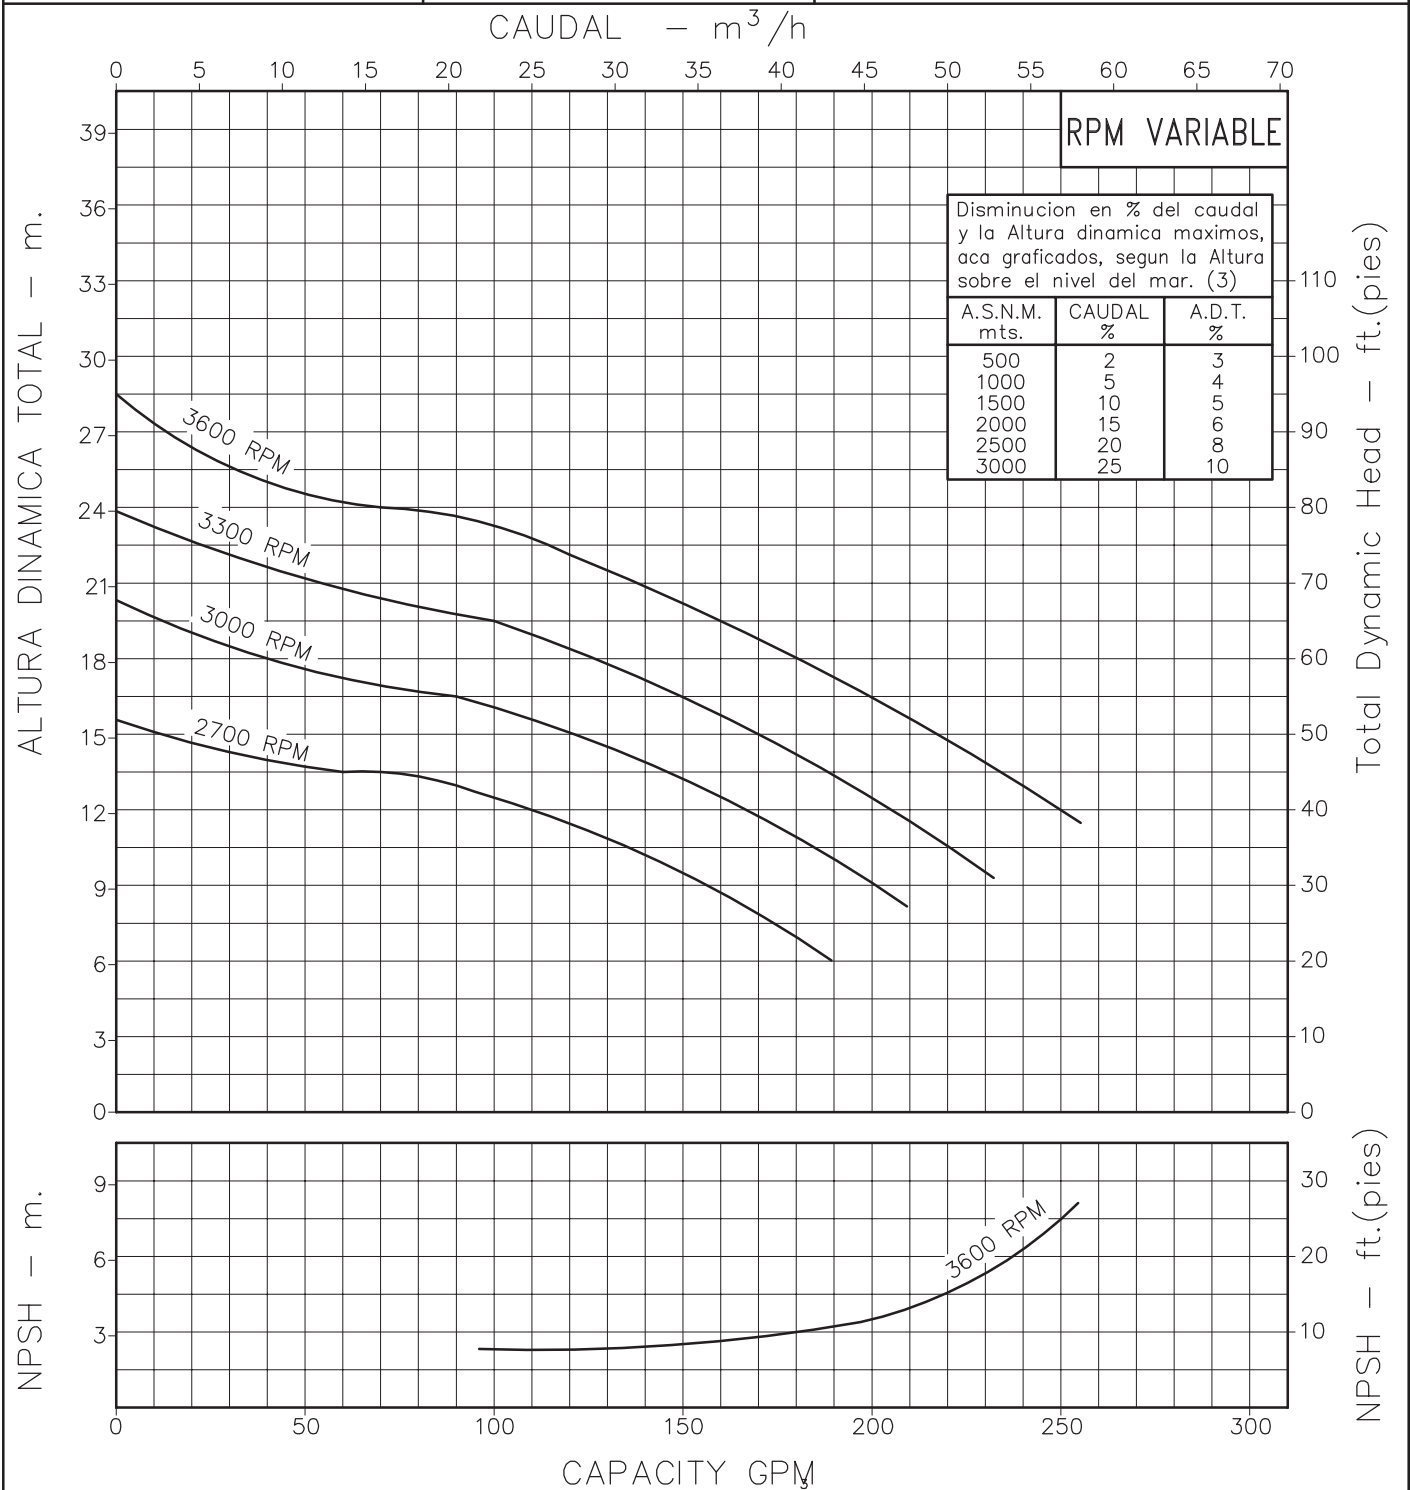

MOTOBOMBA CENTRIFUGA AUTOCEBANTE
"LINEA GS"
MONOBLOCK GASOLINA

Version: Sello Mecanico.
Ø Rotor: 130mm.
Ø Max. Particulas: 20mm.
Motor: Gasolina 6.5 HP.
Marca: Katsupower

MODELO:
GS 75/168F-2

CONEXION: Roscada NPT
Succion: 3"
Descarga: 3"

Codigo: 035010CU
Revision: RO
Fecha: ENE-17-03
Reemp: :

NOTAS: 1. Densidad del agua a 4 °C : 1 gr/cm³
2. Curvas desarrolladas a Nivel del Mar
3. Valores aproximados y de referencia. El motor pierde potencia por la A.S.N.M. Asegure el NPSHR para garantizar comportamiento.

Caudal Max.	gpm
Altura Max.	ft
Eficiencia Max.	%