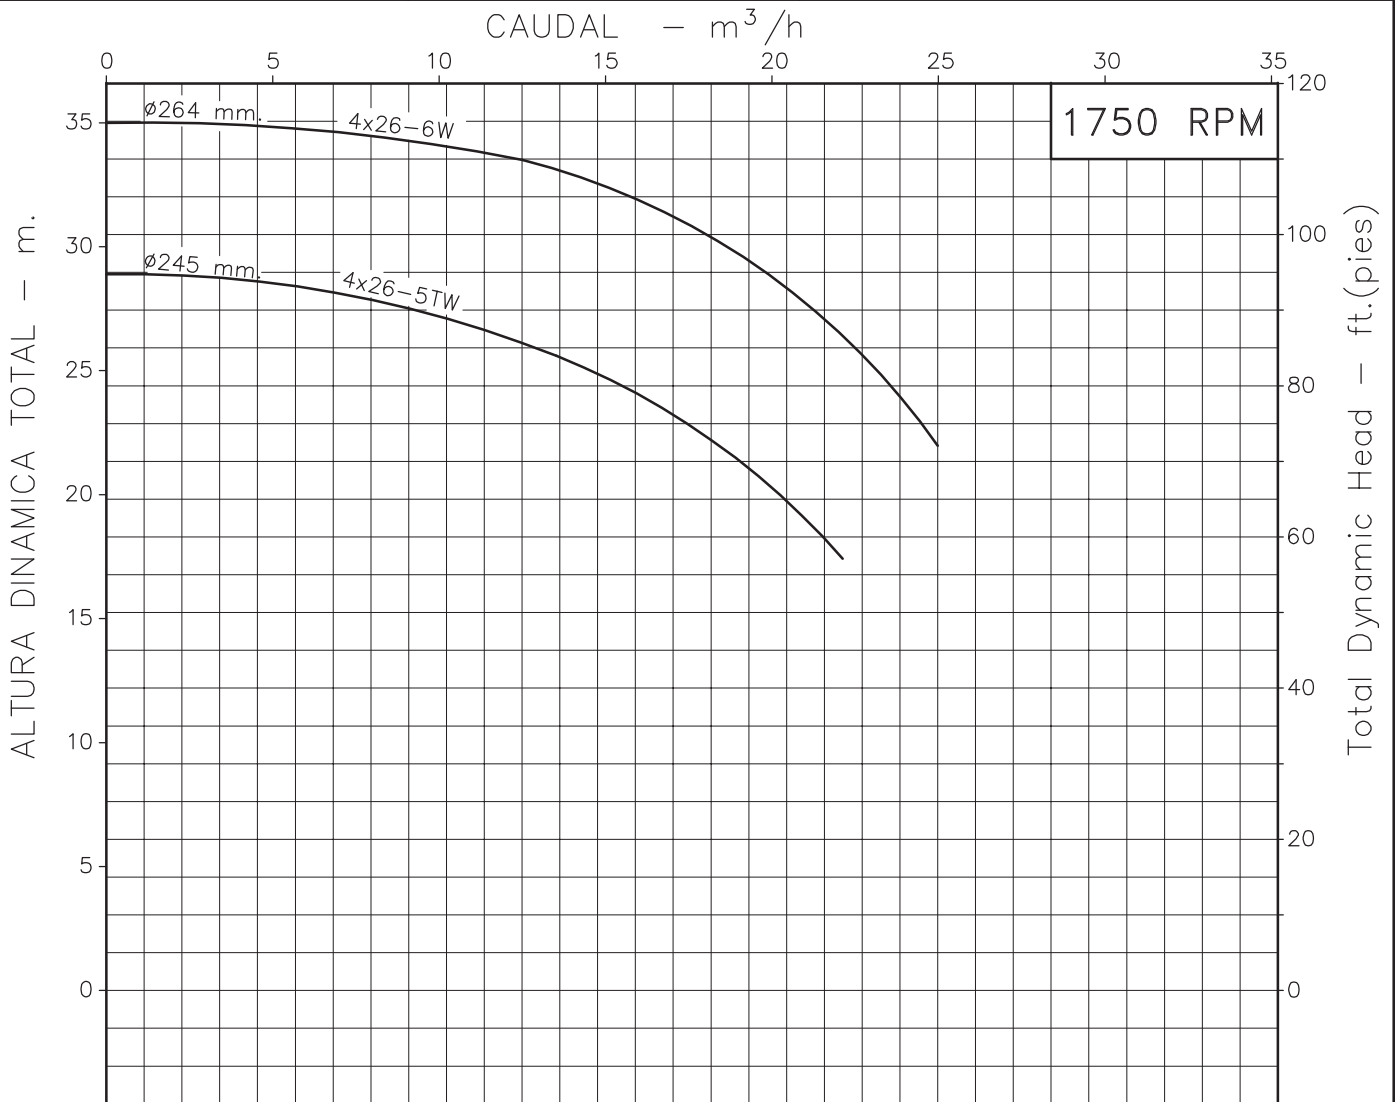

MOTOBOMBAS CENTRIFUGAS USO GENERAL  
 "EUROLINEA"  
 MONOBLOCK ELECTRICAS

Version: Sello Mecanico  
 Ø Rotor: Variable  
 Ø Max. Particulas: 3mm.  
 Motor: Trifasico  
 5 y 6 HP.

MODELOS: 4x26-5TW  
 4x26-6W

CONEXION: Bridas ANSI #250  
 Succion: 2,1/2"  
 Descarga: 1,1/2"

Codigo: 035700CU  
 Revision: R0  
 Fecha : AGO-08-03  
 Reemp :

NOTAS: 1. Densidad del agua a 4 °C : 1 gr/cm<sup>3</sup>  
 2. Curvas desarrolladas a Nivel del Mar

Caudal Max.	gpm
Altura Max.	ft
Eficiencia Max.	%