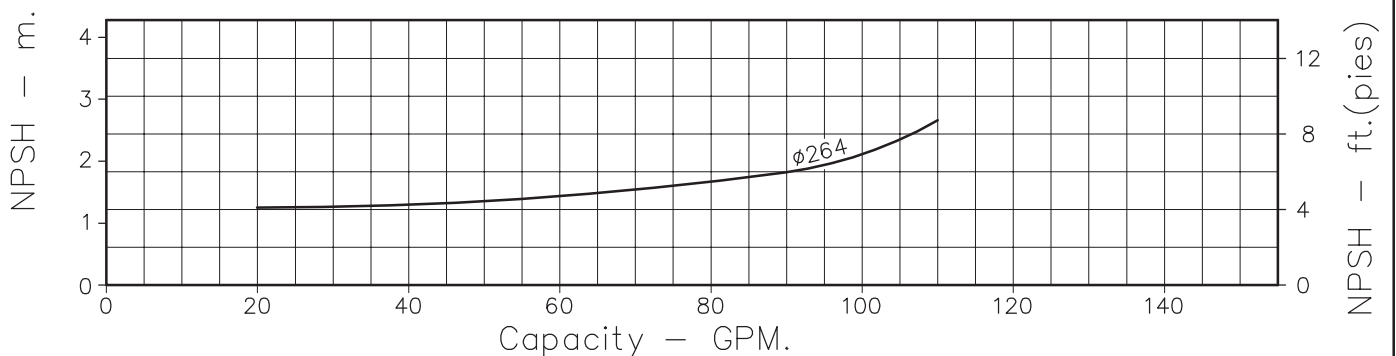

MOTOBOMBAS CENTRIFUGAS USO GENERAL  
 "EUROLINEA"  
 MONOBLOCK ELECTRICAS

Version: Sello Mecanico  
 Ø Rotor: Variable  
 Ø Max. Particulas: 3mm.  
 Motor: Trifasico  
 5 y 6 HP.

MODELOS: 4x26-5TW  
 4x26-6W

CONEXION: Bridas ANSI #250  
 Succion: 2,1/2"  
 Descarga: 1,1/2"

Codigo: 035700CU  
 Revision: R0  
 Fecha : AGO-08-03  
 Reemp :

NOTAS: 1. Densidad del agua a 4 °C : 1 gr/cm<sup>3</sup>  
 2. Curvas desarrolladas a Nivel del Mar

Caudal Max.	gpm
Altura Max.	ft
Eficiencia Max.	%