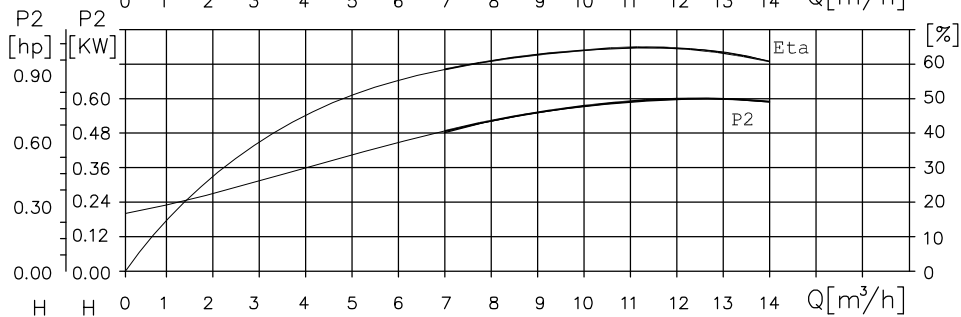

MOTOBOMBAS MULTIETAPAS VERTICALES ACERO INOXIDABLE
 "IHM TURE SERIE VMSS"
 MONOBLOCK ELECTRICAS

Version: Sello Mecanico.
 Ø Rotor:
 Ø Max. Particulas: 1mm.
 Motor: Potencia
 4 a 10 HP.

MODELOS:
 VMSS8-20 ; VMSS8-30
 VMSS8-40 ; VMSS8-60
 VMSS8-80 ; VMSS8-120
 CONEXION:
 SUCCION: _CONTRABRIDA 1.1/2" NPT
 DESCARGA: _CONTRABRIDA 1.1/2" NPT

Codigo: 045230CU
 Revision: R3
 Fecha : MAY-17-23
 Reemp : JUN-30-16

NOTAS: 1. Densidad del agua a 4 °C : 1 gr/cm³
 2. Curvas desarrolladas a Nivel del Mar

Caudal Max.	gpm
Altura Max.	ft
Eficiencia Max.	%