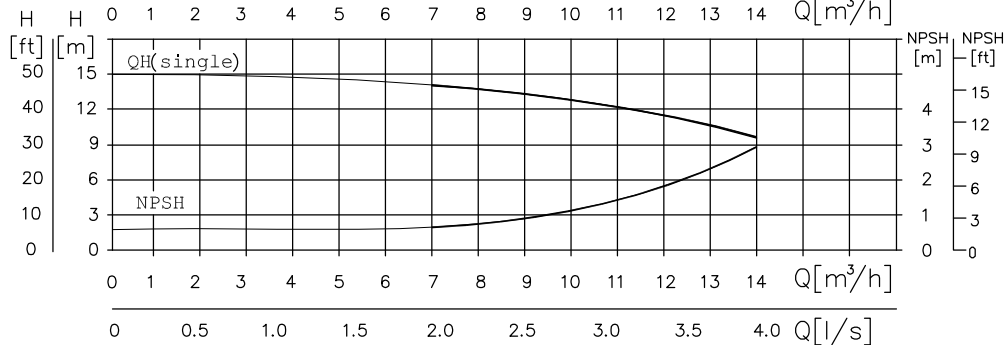

MOTOBOMBAS MULTIETAPAS VERTICALES ACERO INOXIDABLE
 "IHM TURE SERIE VMSS"
 MONOBLOCK ELECTRICAS

Version: Sello Mecanico.
 Ø Rotor:
 Ø Max. Particulas: 1mm.
 Motor: Potencia
 4 a 10 HP.

MODELOS:
 VMSS8-20 ; VMSS8-30
 VMSS8-40 ; VMSS8-60
 VMSS8-80 ; VMSS8-120
 CONEXION:
 SUCCION: _CONTRABRIDA 1.1/2" NPT
 DESCARGA: _CONTRABRIDA 1.1/2" NPT

Codigo: 045230CU
 Revision: R3
 Fecha : MAY-17-23
 Reemp : JUN-30-16

NOTAS: 1. Densidad del agua a 4 °C : 1 gr/cm³
 2. Curvas desarrolladas a Nivel del Mar

Caudal Max.	gpm
Altura Max.	ft
Eficiencia Max.	%