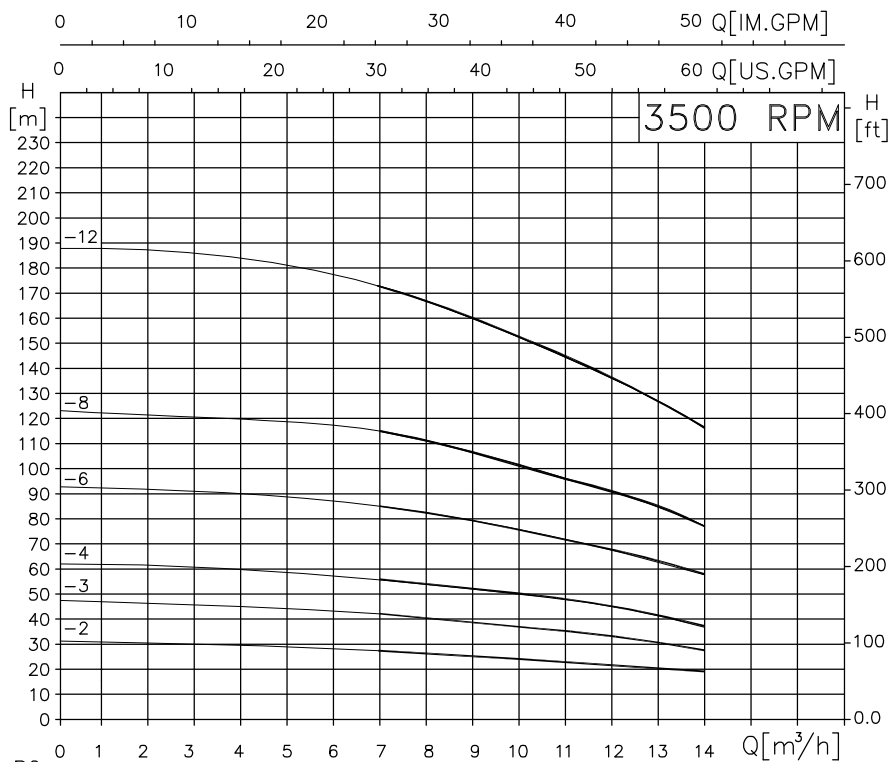

MOTOBOMBAS MULTIETAPAS VERTICALES ACERO INOXIDABLE
 "IHM TURE SERIE VMSS"
 MONOBLOCK ELECTRICAS

Version: Sello Mecanico.
 Ø Rotor:
 Ø Max. Particulas: 1mm.
 Motor: Potencia
 4 a 10 HP.

MODELOS:
 VMSS8-20 ; VMSS8-30
 VMSS8-40 ; VMSS8-60
 VMSS8-80 ; VMSS8-120
 CONEXION:
 SUCCION: _CONTRABRIDA 1.1/2" NPT
 DESCARGA: _CONTRABRIDA 1.1/2" NPT

Codigo: 045230CU
 Revision: R3
 Fecha : MAY-17-23
 Reemp : JUN-30-16

NOTAS: 1. Densidad del agua a 4 °C : 1 gr/cm³
 2. Curvas desarrolladas a Nivel del Mar

Caudal Max.	gpm
Altura Max.	ft
Eficiencia Max.	%