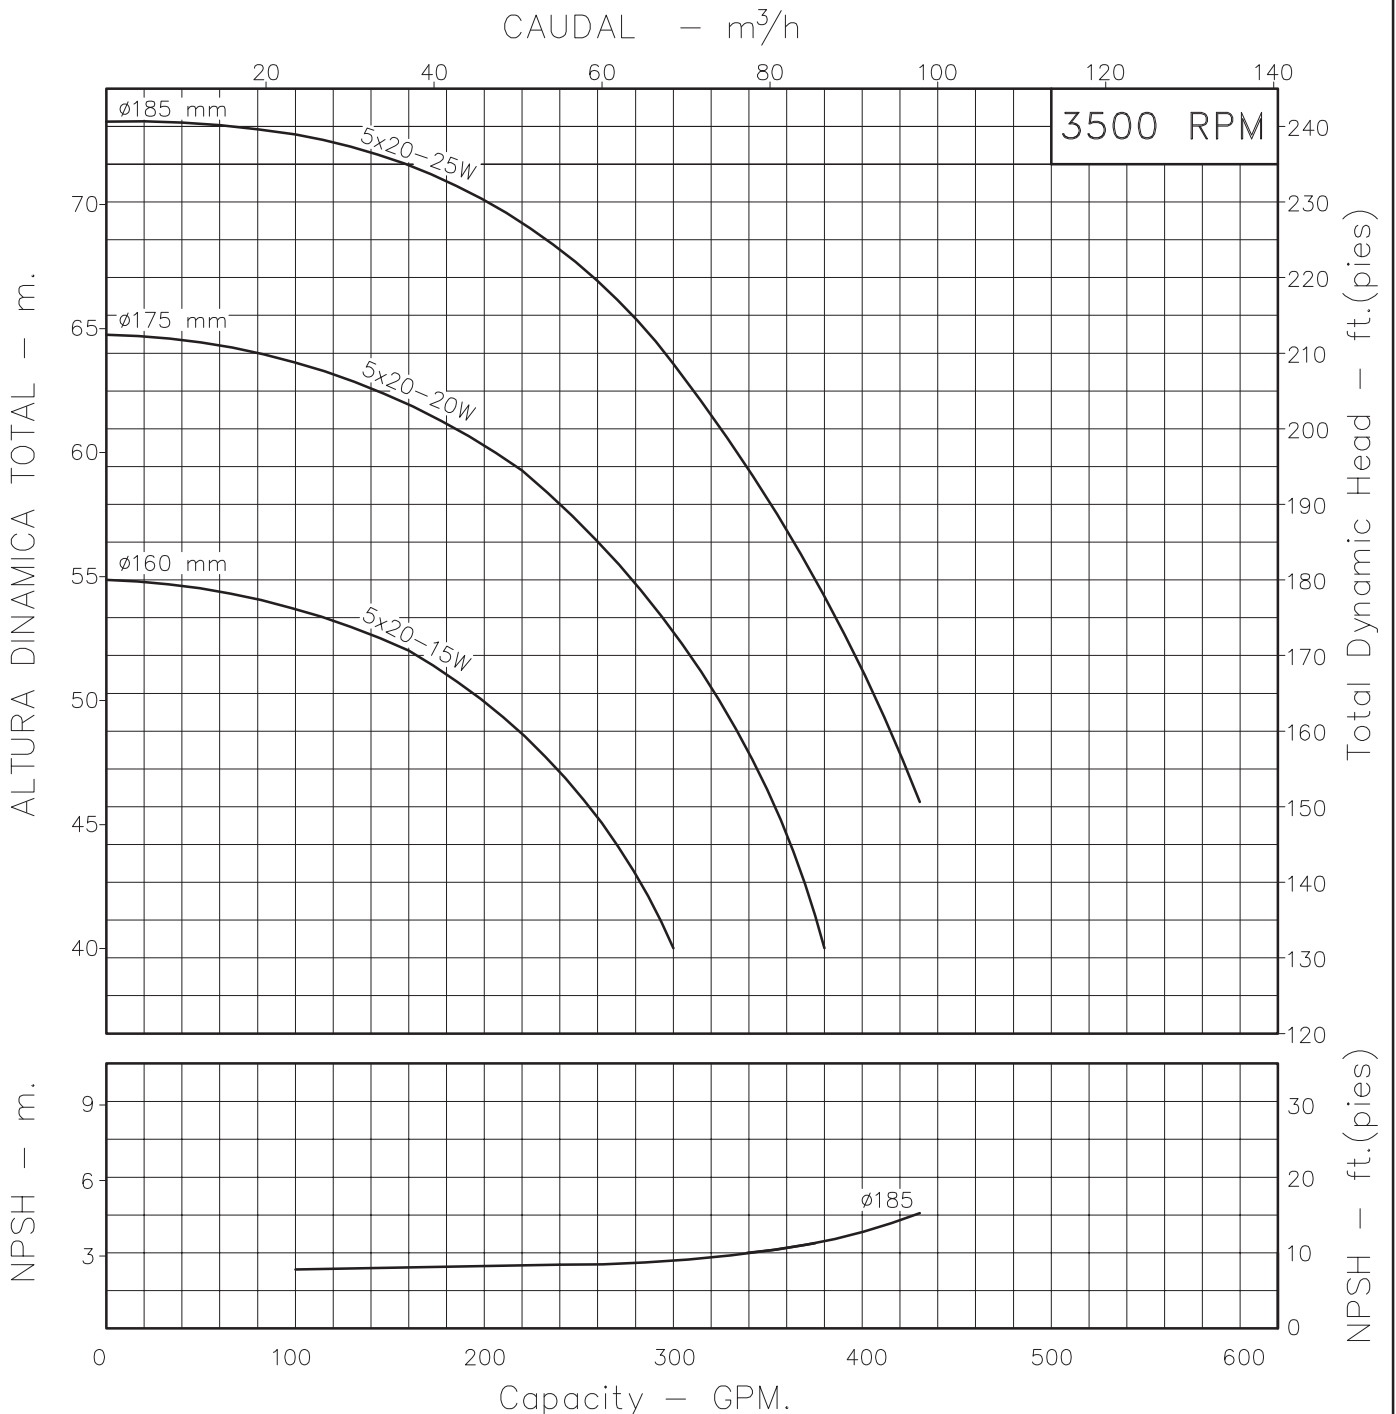

MOTOBOMBAS CENTRIFUGAS USO GENERAL
 "EUROLINEA"
 MONOBLOCK ELECTRICAS

Version: Sello Mecanico.
 Ø Rotor: Variable
 Ø Max. Particulas: 10mm.
 Motor: Trifasico
 15 a 25 HP.

MODELOS: 5x20-15W
 5x20-20W
 5x20-25W
 CONEXION: Bridas ANSI #125/150
 Succion: 2,1/2"
 Descarga: 2"

Codigo: 055000CU
 Revision: R2
 Fecha: NOV-30-12
 Reemp: ENE-06-05

NOTAS: 1. Densidad del agua a 4 °C : 1 gr/cm³
 2. Curvas desarrolladas a Nivel del Mar

Caudal Max.	gpm
Altura Max.	ft
Eficiencia Max.	%