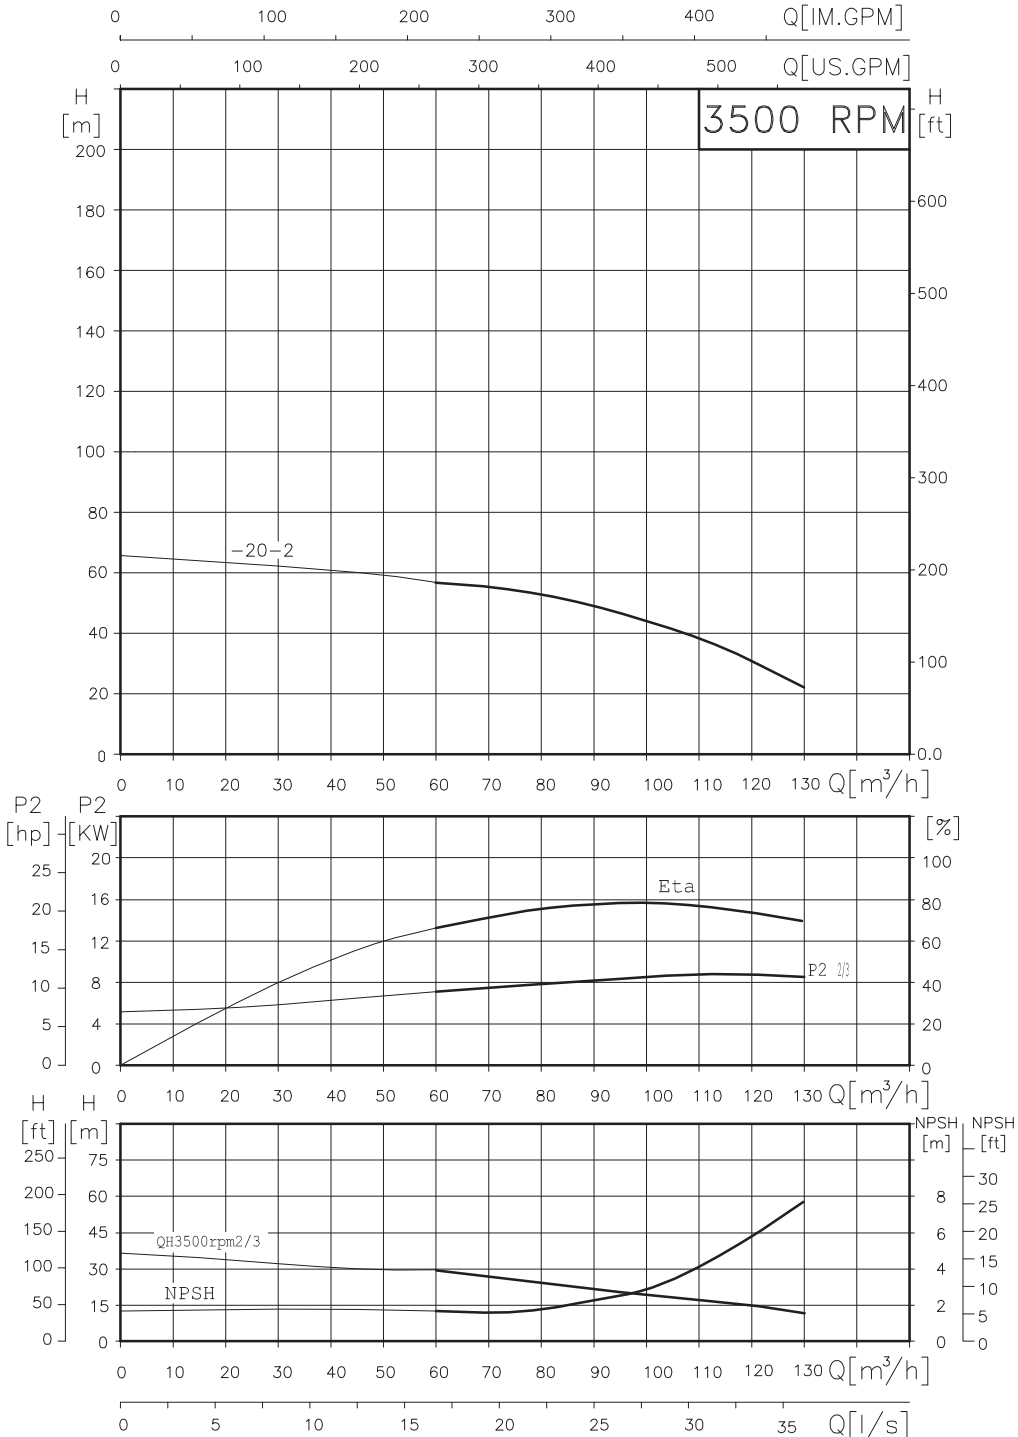

MOTOBOMBAS MULTIETAPAS VERTICALES ACERO INOXIDABLE
 "IHM TURE SERIE VMSS"
 MONOBLOCK ELECTRICAS

Version: Sello Mecanico.
 Ø Rotor:
 Ø Max. Particulas:
 Motor: Potencia
 25 HP.

MODELOS:
 VMSS85-20-2
 CONEXION: Contrabrida NPT
 Succion: 4"

Codigo: 065040CU
 Revision: R1
 Fecha : JUN-04-13
 Reemp : ENE-13-06

NOTAS: 1. Densidad del agua a 4 °C : 1 gr/cm³
 2. Curvas desarrolladas a Nivel del Mar

Caudal Max.	gpm
Altura Max.	ft
Eficiencia Max.	%