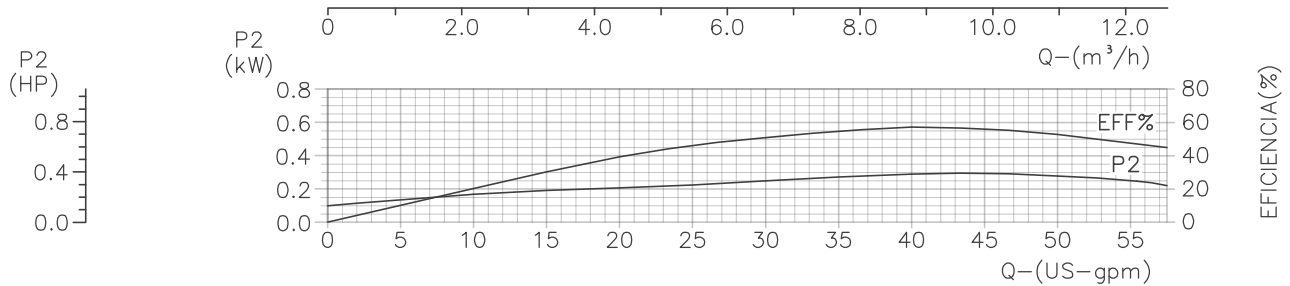

MOTOBOMBA MULTIETAPAS 4'' "LAPICERO IHM" MONOBLOCK ELECTRICA

Version: Sello Mecanico.
 ø Rotor: Variable
 ø Max. Partículas: 1.0mm.
 Motor: Variable

MODELO:
S4S-40
 CONEXION: Roscada NPT
 Descarga: 2"

Codigo: **155190CU**
 Revision: R0
 Fecha : DIC-22-15
 Reemp :

NOTAS:
 1. Densidad del agua a 4 C : 1 gr/cm³
 Curvas desarrolladas a Nivel del Mar

Caudal Max.	gpm
Altura Max.	ft
Eficiencia Max.	%