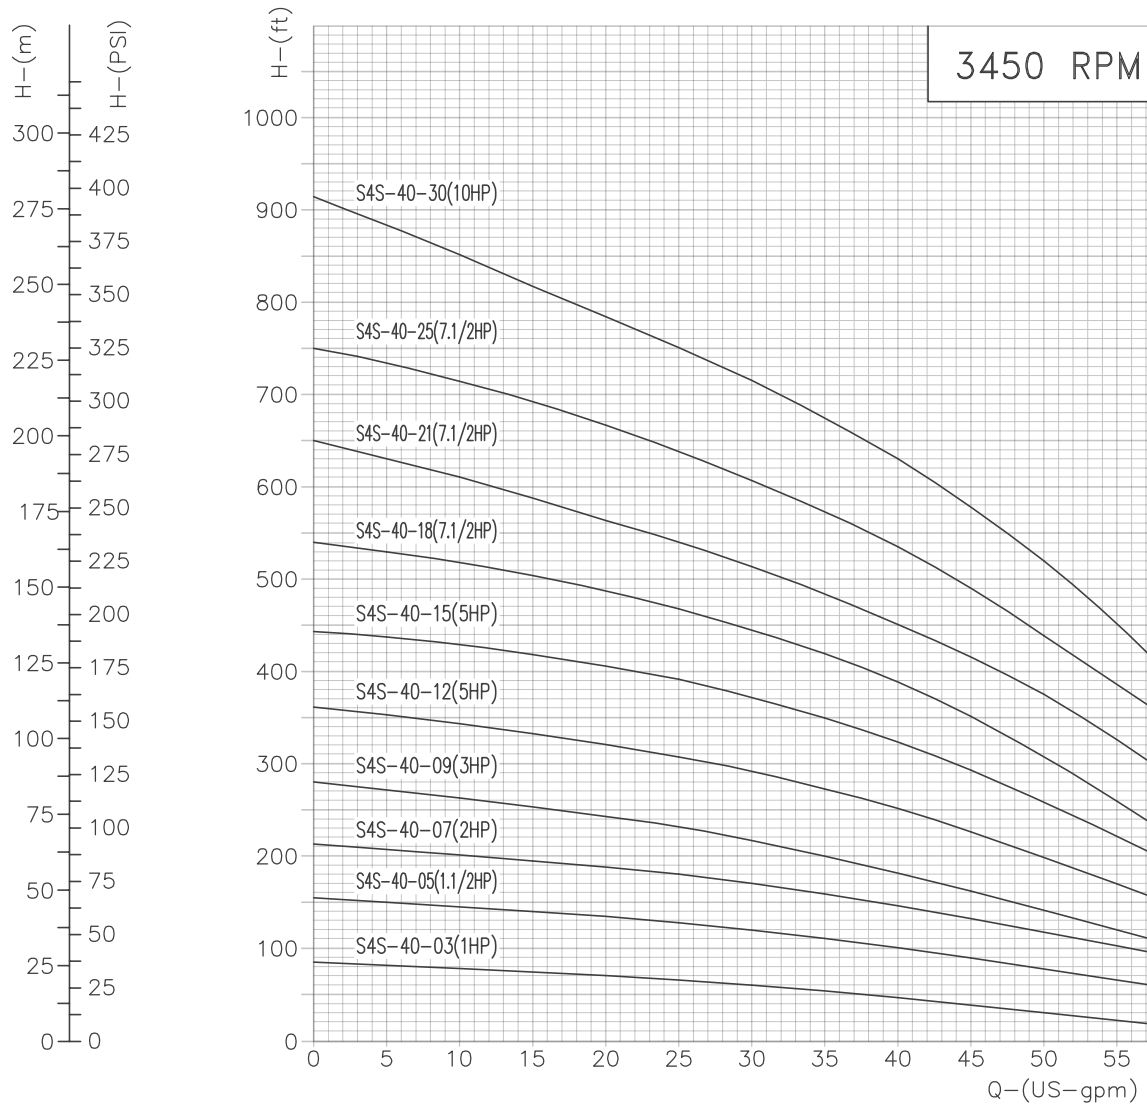

MOTOBOMBA MULTIETAPAS 4'' "LAPICERO IHM" MONOBLOCK ELECTRICA

Version: Sello Mecanico.
 ø Rotor: Variable
 ø Max. Partículas: 1.0mm.
 Motor: Variable

MODELO:
S4S-40
 CONEXION: Roscada NPT
 Descarga: 2"

Codigo: **155190CU**
 Revision: R0
 Fecha : DIC-22-15
 Reemp :

NOTAS:
 1. Densidad del agua a 4 C : 1 gr/cm³
 Curvas desarrolladas a Nivel del Mar

Caudal Max.	gpm
Altura Max.	ft
Eficiencia Max.	%