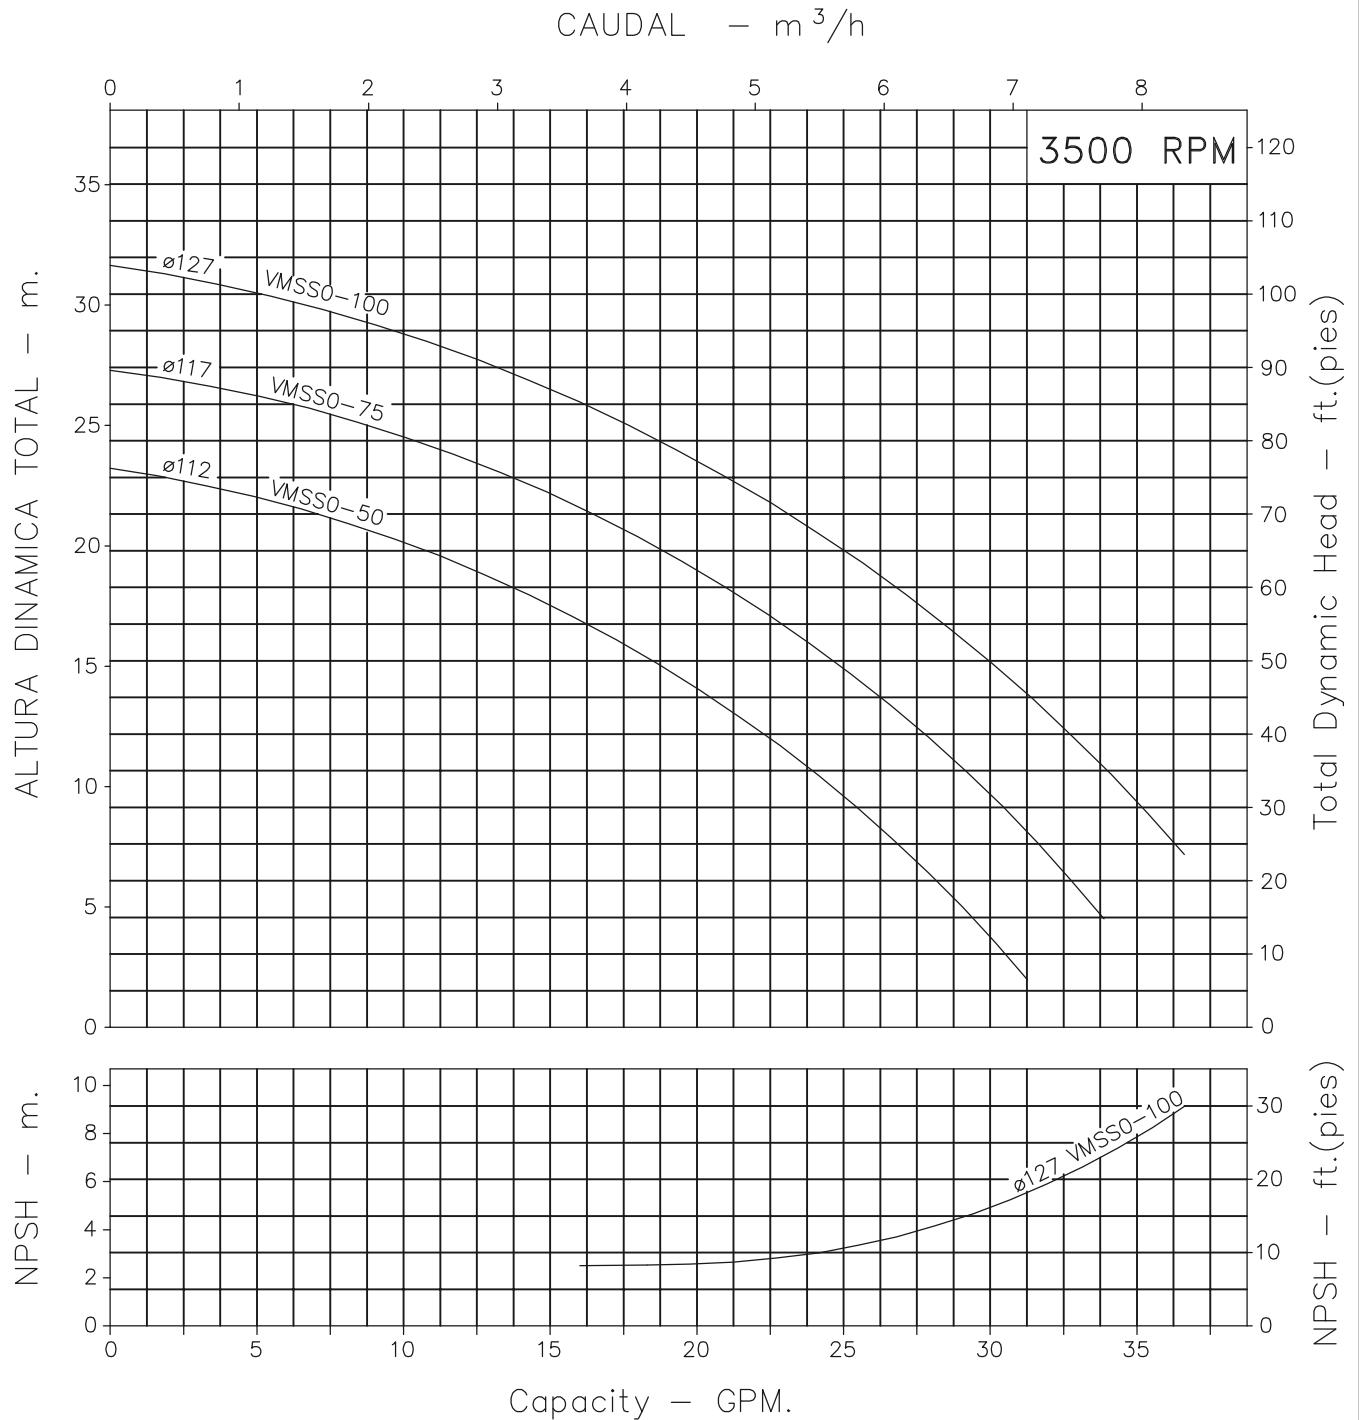

MOTOBOMBAS CENTRIFUGAS USO GENERAL "SERIE MINI-MAX" MONOBLOCK ELECTRICAS

Version: Sello Mecanico.
 ∅ Rotor: Variable
 ∅ Max. Particulas: 3mm.
 Motor: Monofasico
 1/2, 3/4 y 1 HP.

MODELOS: VMSS0-50
 VMSS0-75
 VMSS0-100

CONEXION: Roscada NPT
 Succion: 1,1/4"
 Descarga: 1"

Codigo: 165020CU
 Revision: R0
 Fecha: MAY-12-16
 Reemp:

NOTAS: 1. Densidad del agua a 4 °C : 1 gr/cm³
 2. Curvas desarrolladas a Nivel del Mar

Caudal Max.	gpm
Altura Max.	ft
Eficiencia Max.	%