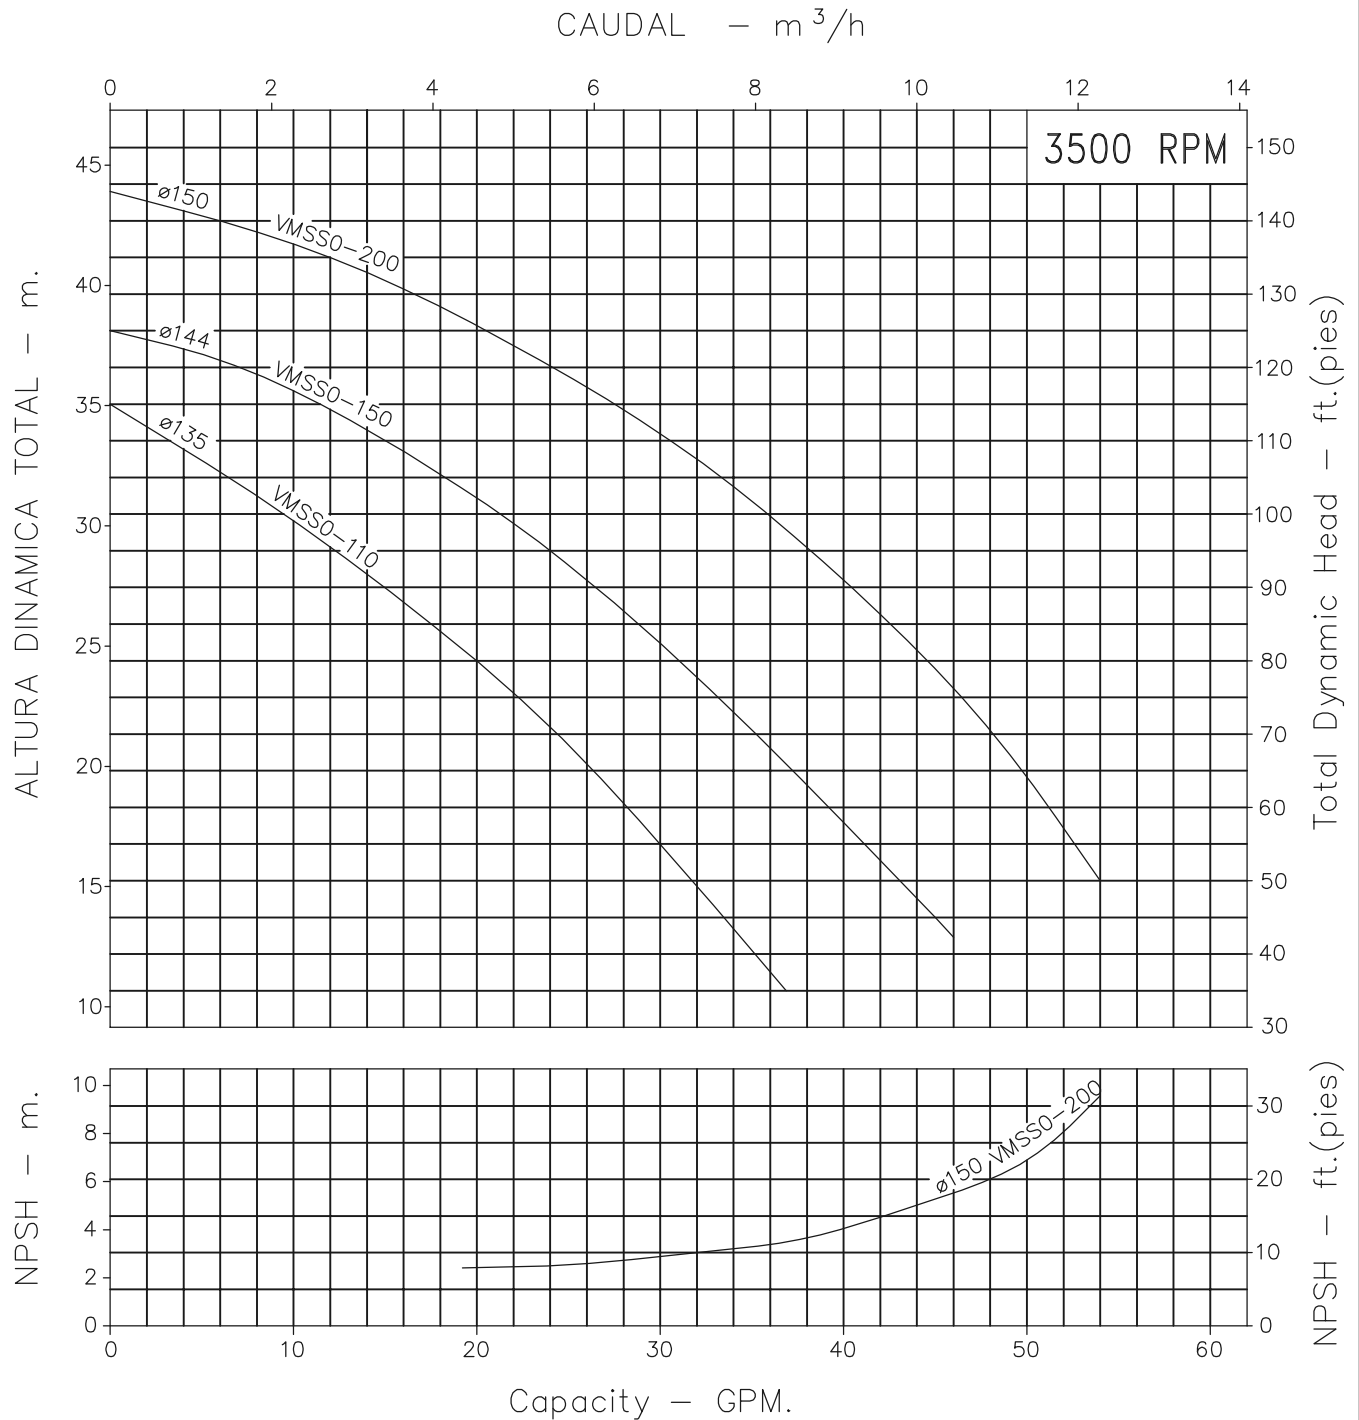

MOTOBOMBAS CENTRIFUGAS USO GENERAL "SERIE MINI-MAX" MONOBLOCK ELECTRICAS

Version: Sello Mecanico.
 ∅ Rotor: Variable
 ∅ Max. Particulas: 3mm.
 Motor: Monofasico
 1, 1.5 y 2 HP.

MODELOS: VMSS0-110
 VMSS0-150
 VMSS0-200

CONEXION: Roscada NPT
 Succion: 1,1/4"
 Descarga: 1"

Codigo: 165030CU
 Revision: R0
 Fecha: MAY-12-16
 Reemp:

NOTAS: 1. Densidad del agua a 4 °C : 1 gr/cm³
 2. Curvas desarrolladas a Nivel del Mar

Caudal Max.	gpm
Altura Max.	ft
Eficiencia Max.	%