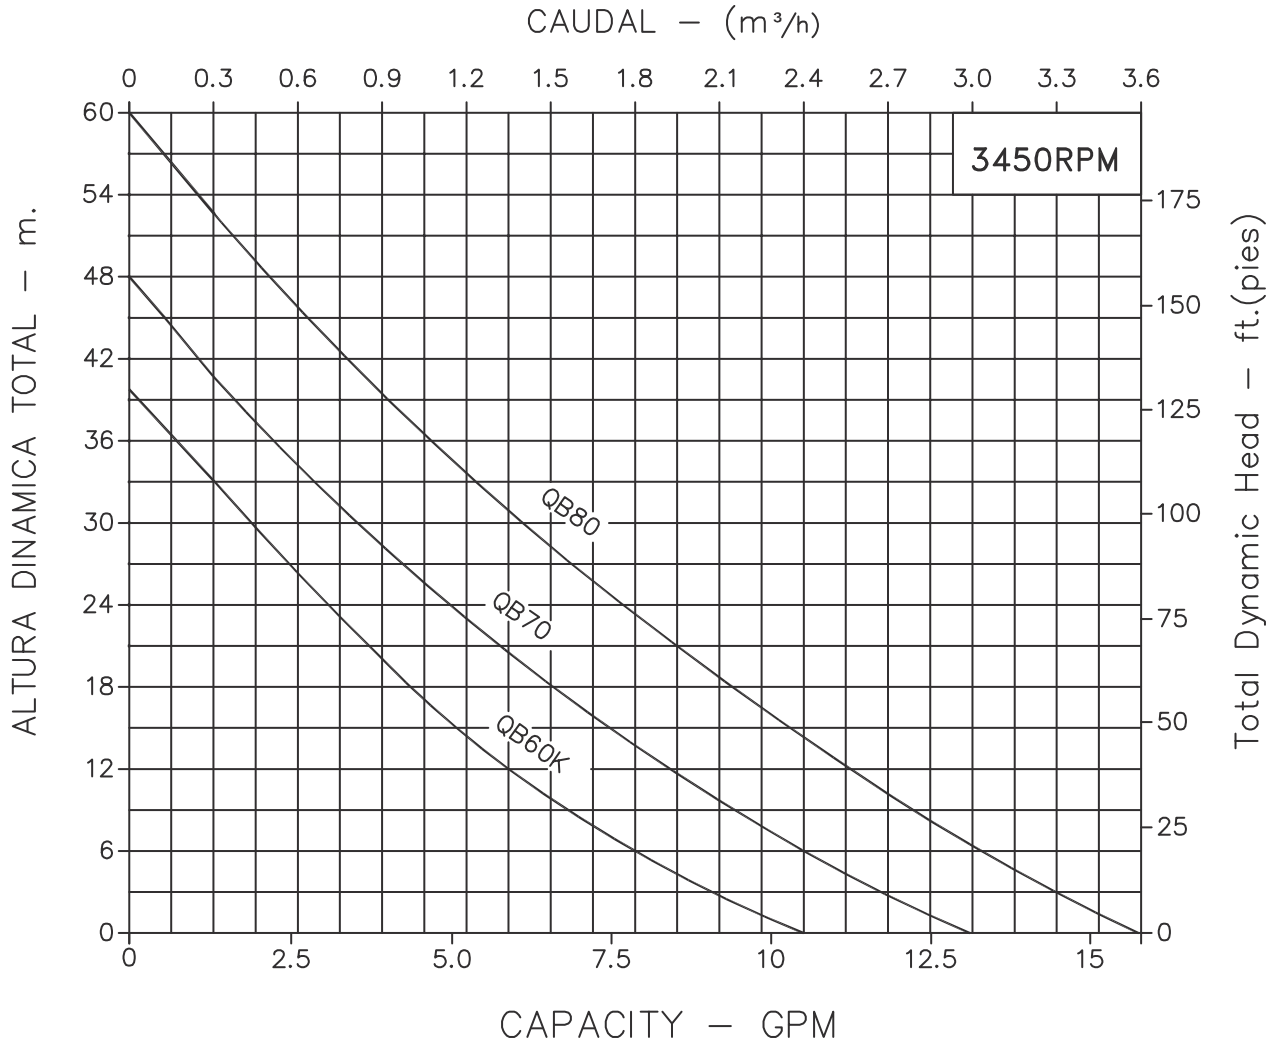

MOTOBOMBAS PERIFERICAS  
"LINEA QB"  
MONOBLOCK ELECTRICAS

Version: S.M.  
 Ø Rotor: Variable  
 Ø Max. Particulas: -  
 Motor: Monofásico  
 0.5 ,0.75 ,1.0 hp

MODELO: QB60K  
 QB70  
 QB80  
 CONEXION: Succion: 1"  
 Descarga: 1"

Codigo: 175060CU  
 Revision: R0  
 Fecha : AGO-25-17  
 Reemp :

NOTAS: 1. Densidad del agua a 4 °C : 1 gr/cm<sup>3</sup>  
 2. Curvas desarrolladas a Nivel del Mar

Caudal Max.	gpm
Altura Max.	ft
Eficiencia Max.	%