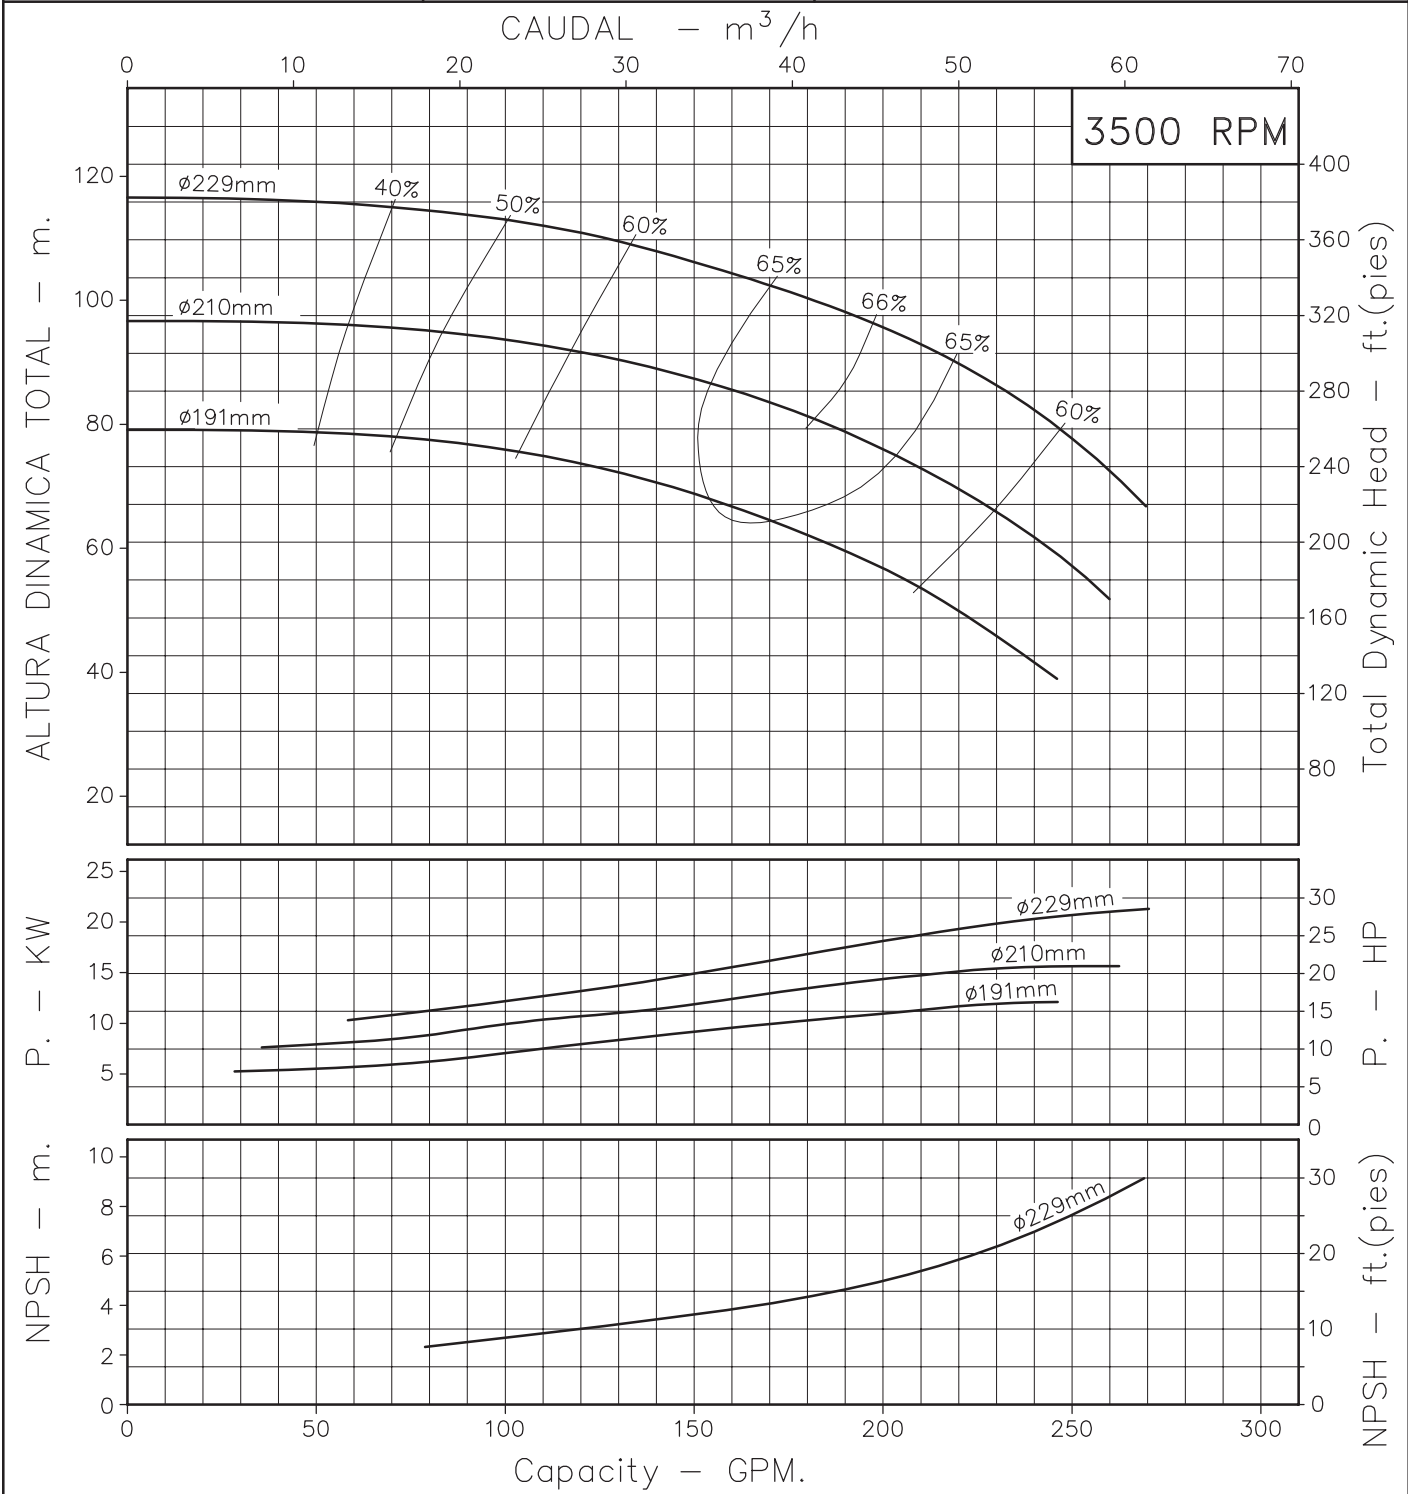

BOMBA CENTRIFUGA USO GENERAL "EUROLINEA" EJE LIBRE

Version: S.M. – P.E.
 ø Rotor: Variable
 ø Max. Particulas: 11mm.
 Motor: Potencia Variable
 Marca:

MODELO:
5x25
 CONEXION: Bridas ANSI #125/150
 Succion: 2"
 Descarga: 2"

Codigo: **950420CU**
 Revision: RO
 Fecha: MAY-08-95
 Reemp: :

NOTAS: 1. Densidad del agua a 4 °C : 1 gr/cm³
 2. Curvas desarrolladas a Nivel del Mar

Caudal Max.	gpm
Altura Max.	ft
Eficiencia Max.	%