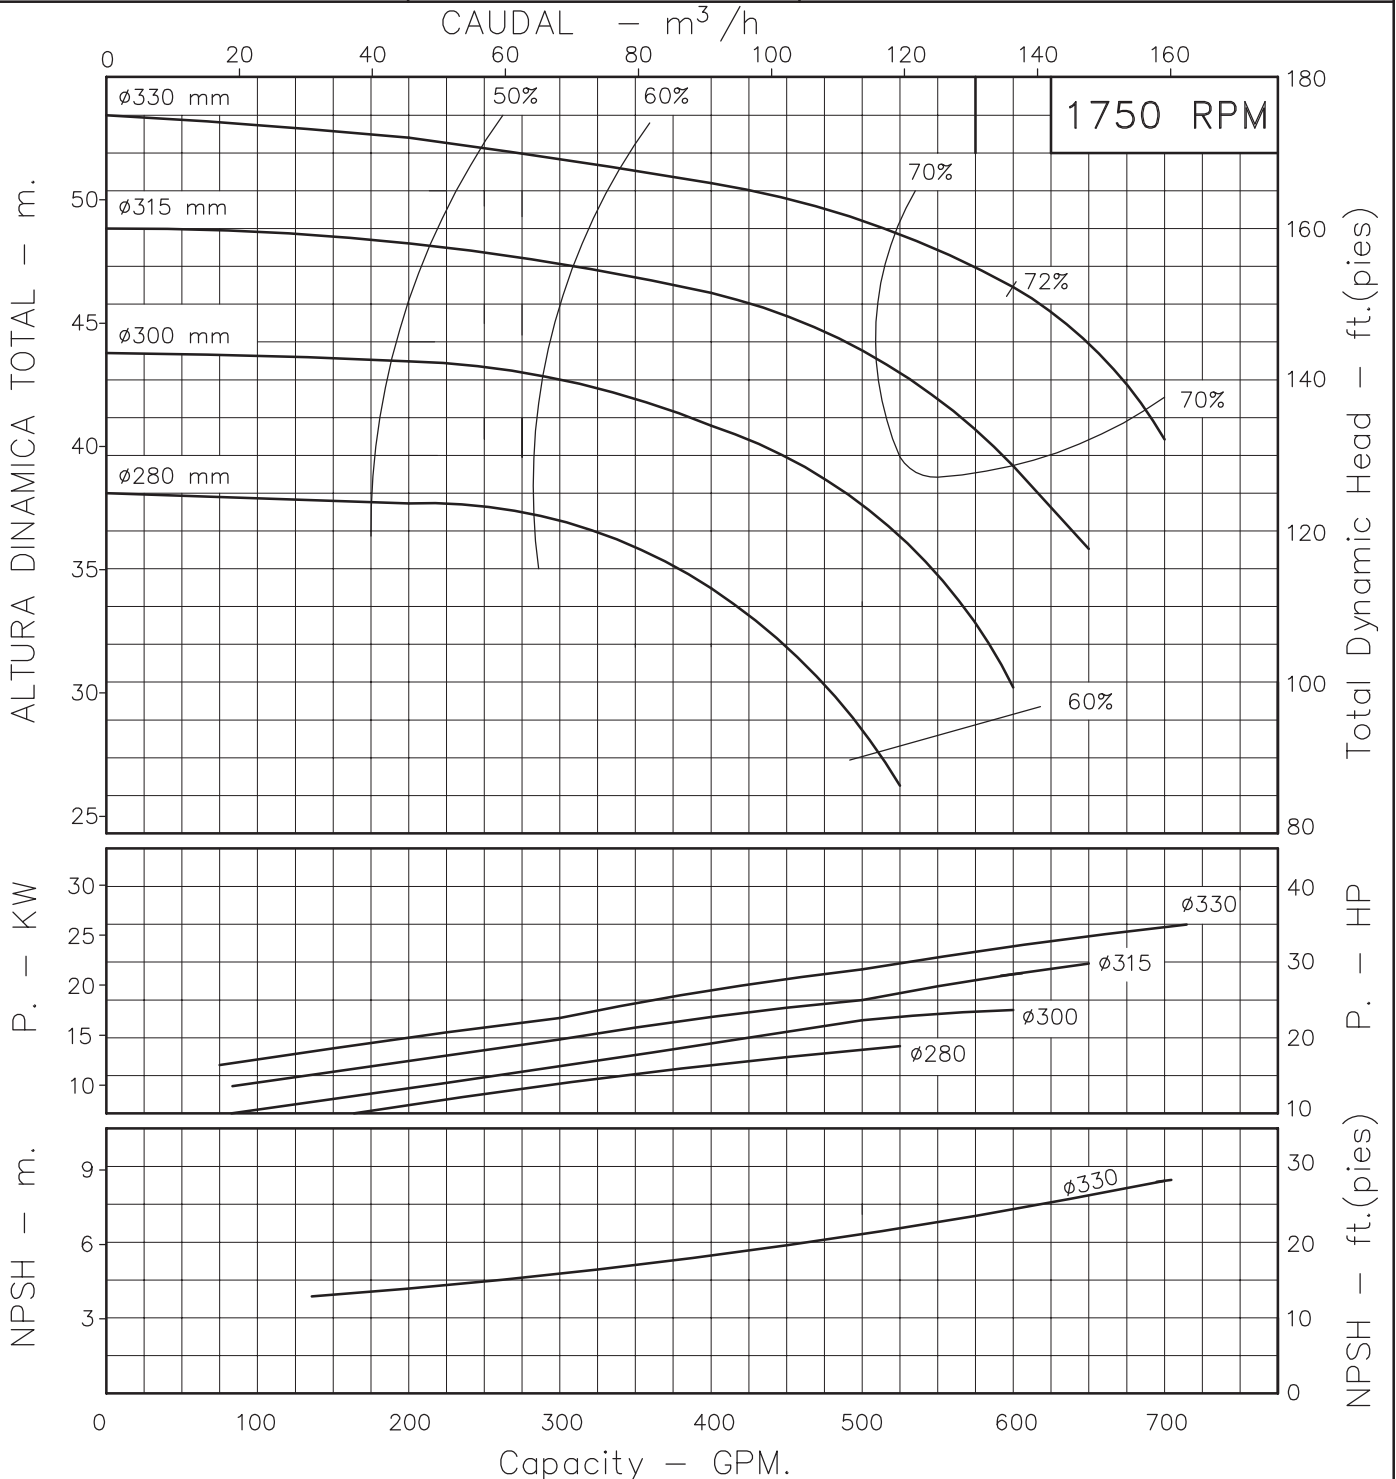

BOMBA CENTRIFUGA USO GENERAL "EUROLINEA" EJE LIBRE

Version: S.M. – P.E.
 Ø Rotor: Variable
 Ø Max. Partículas: 14mm.
 Motor: Potencia Variable
 Marca:

MODELO:
8x31
 CONEXION: Bridas ANSI #125/150
 Succion: 4"
 Descarga: 3"

Codigo: **950550CU**
 Revision: R0
 Fecha : JUN-16-95
 Reemp :

NOTAS: 1. Densidad del agua a 4 °C : 1 gr/cm³
 2. Curvas desarrolladas a Nivel del Mar

Caudal Max.	gpm
Altura Max.	ft
Eficiencia Max.	%